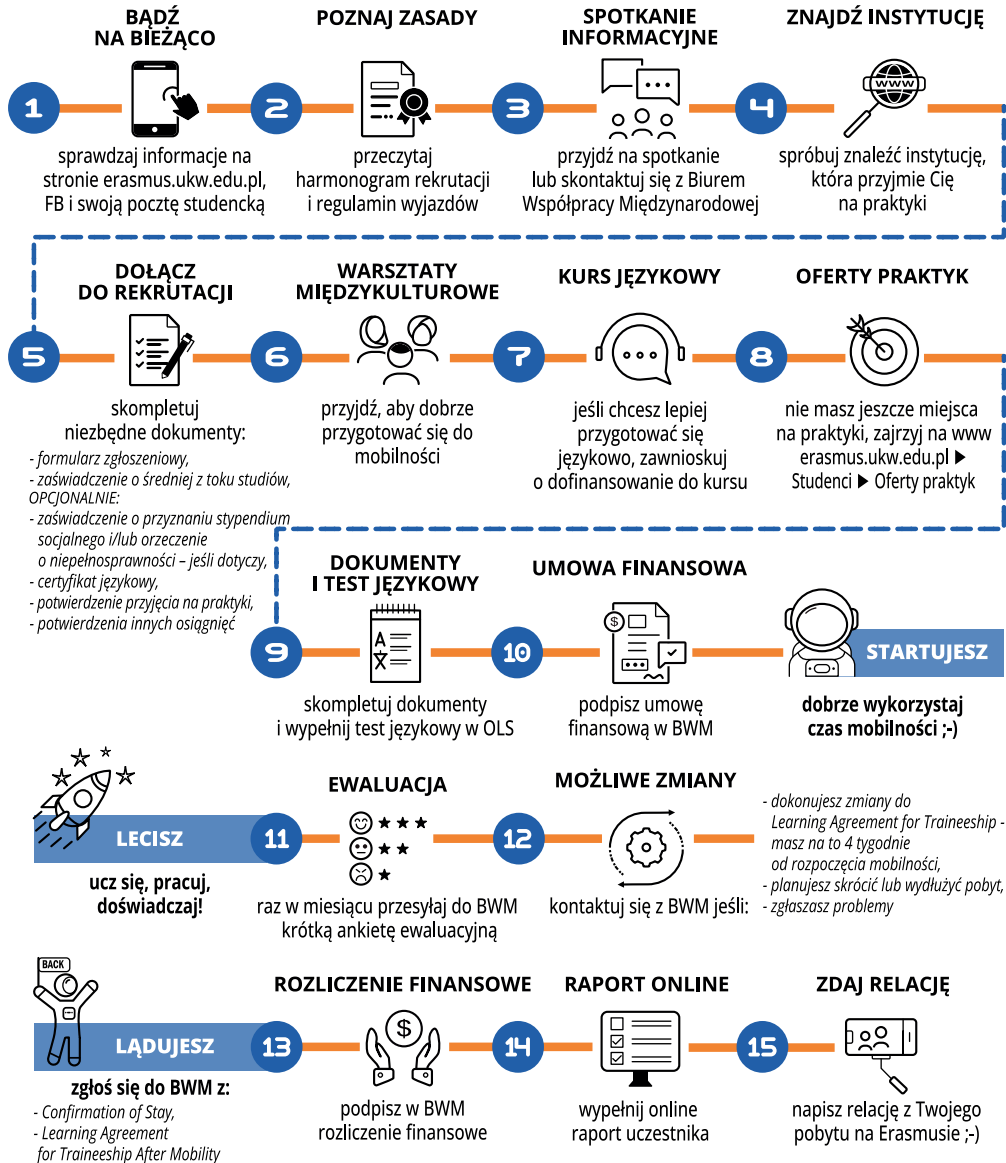

Wyjazd na PRAKTYKI

krok po kroku

Erasmus+

erasmus.ukw.edu.pl

Dofinansowane przez Unię Europejską

Wyjazd na PRAKTYKI

krok po kroku

Erasmus+

UNIWERSYTET
KAZIMIERZA WIELKIEGO
W BYDGOSZCZY

- Miesięczne stypendium w wysokości **750 EUR** lub **820 EUR** w zależności od kraju mobilności.
- Ryczałt na koszty podróży w zależności od odległości do miejsca docelowego (**do 211 EURO**).
- Dodatkowe **250 EUR** miesięcznie jeśli otrzymujesz stypendium socjalne lub posiadasz orzeczenie o niepełnosprawności.